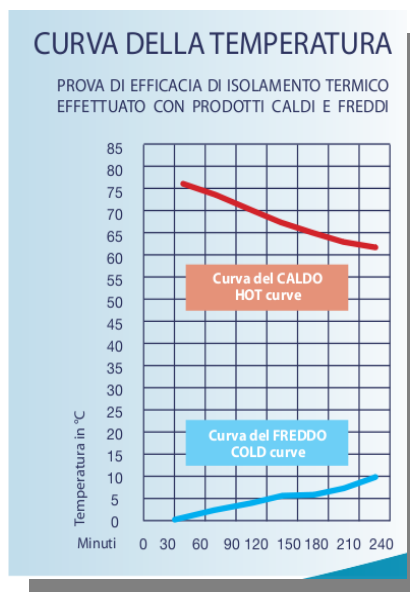

Note

Da utilizzare con base 80x80

- Possibile sovrapporre più elementi

Le dimensioni fanno riferimento alla scatola chiusa con il coperchio.

altezza esterna	130	mm	altezza interna	130	mm
lunghezza esterna	875	mm	lunghezza interna	805	mm
larghezza esterna	875	mm	larghezza interna	805	mm
Sp.pareti	35	mm			
Capacità	nd	Lt	pezzi confezione	1	
Peso	640	g			

Lavabile e sanificabile in lavastoviglie, in centrali di lavaggio industriali, con getto d'acqua diretto, con macchine ad alta pressione, con macchine a vapore (fino a 100°C) o a mano.