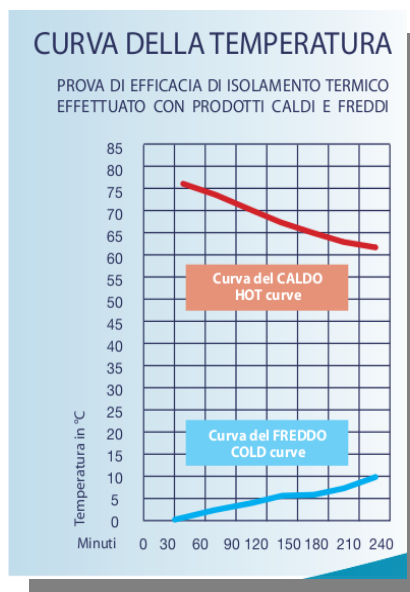

Note

Da utilizzare con base 80x80

- Possibile sovrapporre più elementi

Le dimensioni fanno riferimento alla scatola chiusa con il coperchio.

altezza esterna	140	mm	altezza interna	130	mm
lunghezza esterna	875	mm	lunghezza interna	805	mm
larghezza esterna	875	mm	larghezza interna	805	mm
Sp.pareti	35	mm			
Capacità	nd	Lt	pezzi confezione	1	
Peso	640	g			

Lavabile e sanificabile in lavastoviglie, in centrali di lavaggio industriali, con getto d'acqua diretto, con macchine ad alta pressione, con macchine a vapore (fino a 100°C) o a mano.