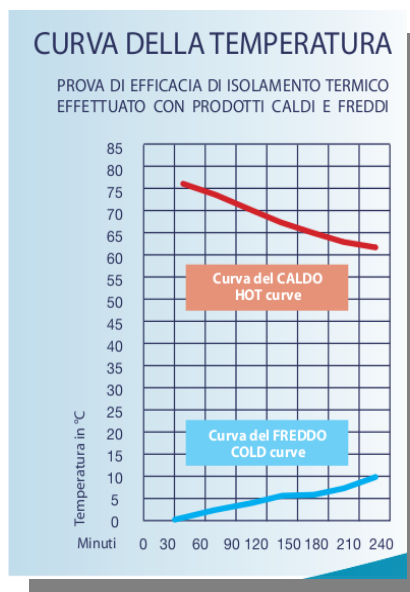

Note

Da utilizzare con base 35x35

- Possibile sovrapporre più elementi

Le dimensioni fanno riferimento alla scatola chiusa con il coperchio.

altezza esterna	85	mm	altezza interna	75	mm
lunghezza esterna	410	mm	lunghezza interna	352	mm
larghezza esterna	410	mm	larghezza interna	352	mm
Sp.pareti	30	mm			
Capacità	nd	Lt	pezzi confezione	1	
Peso		g			

Lavabile e sanificabile in lavastoviglie, in centrali di lavaggio industriali, con getto d'acqua diretto, con macchine ad alta pressione, con macchine a vapore (fino a 100°C) o a mano.