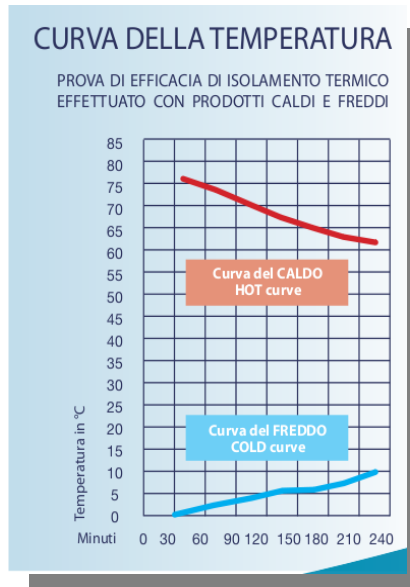

Note

Da utilizzare con base 35x35

- Possibile sovrapporre più elementi

Le dimensioni fanno riferimento alla scatola chiusa con il coperchio.

altezza esterna	75	mm	altezza interna	75	mm
lunghezza esterna	410	mm	lunghezza interna	352	mm
larghezza esterna	410	mm	larghezza interna	352	mm
Sp.pareti	30	mm			
Capacità	nd	Lt	pezzi confezione	18	
Peso		g			

Lavabile e sanificabile in lavastoviglie, in centrali di lavaggio industriali, con getto d'acqua diretto, con macchine ad alta pressione, con macchine a vapore (fino a 100°C) o a mano.