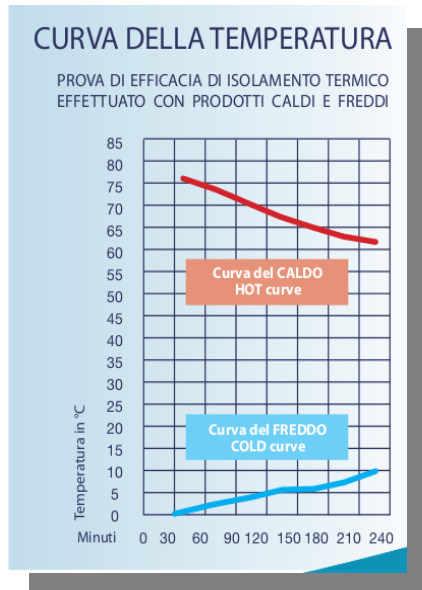

I prodotti collocati all'interno devono avere una temperatura non superiore a 100°C